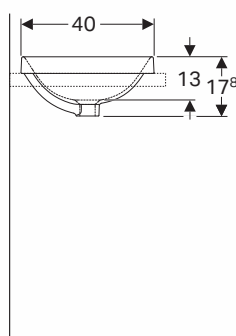

VARIFORM

UMYWALKA ELIPTYCZNA

Umywarka prostokątna 55 cm
wpuszczana w blat, bez
otworu, z przelewem.

Numer: **500.736.01.6**

Waga: 8,0 kg

Wymiary: 55 x 40 cm

Umywarka prostokątna 55 cm
wpuszczana w blat, bez
otworu, bez przelewu.

Numer: **500.738.01.6**

Waga: 9,13 kg

Wymiary: 55 x 40 cm

Informacje dodatkowe:

W komplecie szablony montażowy.

VARIFORM