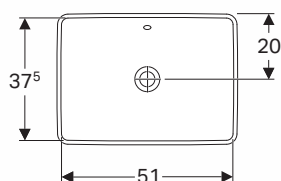

VARIFORM

UMYWALKA ELIPTYCZNA

Umywarka prostokątna 55 cm
wpuszczana w blat, bez
otworu, z przelewem.

Numer: **500.736.01.6**

Waga: 8,0 kg

Wymiary: 55 x 40 cm

Umywarka prostokątna 55 cm
wpuszczana w blat, bez
otworu, bez przelewu.

Numer: **500.738.01.6**

Waga: 9,13 kg

Wymiary: 55 x 40 cm

Informacje dodatkowe:

W komplecie szablony montażowy.

VARIFORM