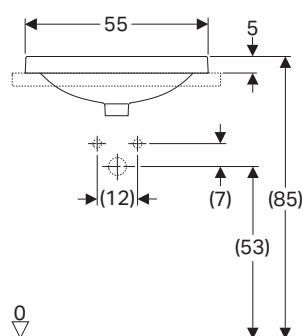

VARIFORM

UMYWALKA ELIPTYCZNA

Umywarka prostokątna 55 cm
wpuszczana w blat, bez
otworu, z przelewem.

Numer: **500.736.01.6**

Waga: 8,0 kg

Wymiary: 55 x 40 cm

Umywarka prostokątna 55 cm
wpuszczana w blat, bez
otworu, bez przelewu.

Numer: **500.738.01.6**

Waga: 9,13 kg

Wymiary: 55 x 40 cm

Informacje dodatkowe:

W komplecie szablony montażowy.

VARIFORM